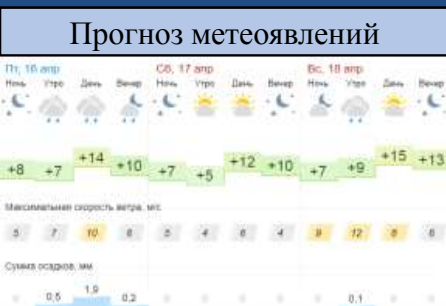

ИНФОРМАЦИОННЫЕ МАТЕРИАЛЫ ПО РИСКУ НАРУШЕНИЯ ТРАНСПОРТНОГО СООБЩЕНИЯ, СВЯЗАННЫХ С НЕБЛАГОПРИЯТНЫМИ МЕТЕОЯВЛЕНИЯМИ НА ФЕДЕРАЛЬНОЙ АВТОМОБИЛЬНОЙ ДОРОГЕ М-4 ДОН (НА 16.04.2021)

1. #### Условные обозначения
2. Участок автодороги с повышенным риском возникновения ДТП, нарушением движения
   - Объездная дорога
   - Населенный пункт

Отрезанные н.п.: нет

Объездная дорога: нет

Атлас рисков и угроз

СЛОМ ОБЪЕЗТН ПИРАЩИ

Поиск слоя

ПРОЧЕЕ

ТЕМАТИЧНЫЕ

ПРИРАДИМЕ

СОМО-2019

Административные границы

Специальные границы

СТАТИСТИКА ЧС

Дорожно-транспортные происшествия

Добавить слой