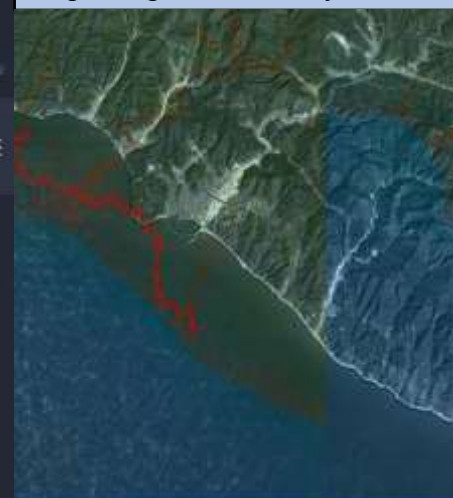

Трехмерная модель участка

Условные обозначения

- Участок автодороги с повышенным риском возникновения ДТП, нарушением движения
- Объездная дорога
- Населенный пункт

Отрезанные н.п.: нет
Объездная дорога: нет