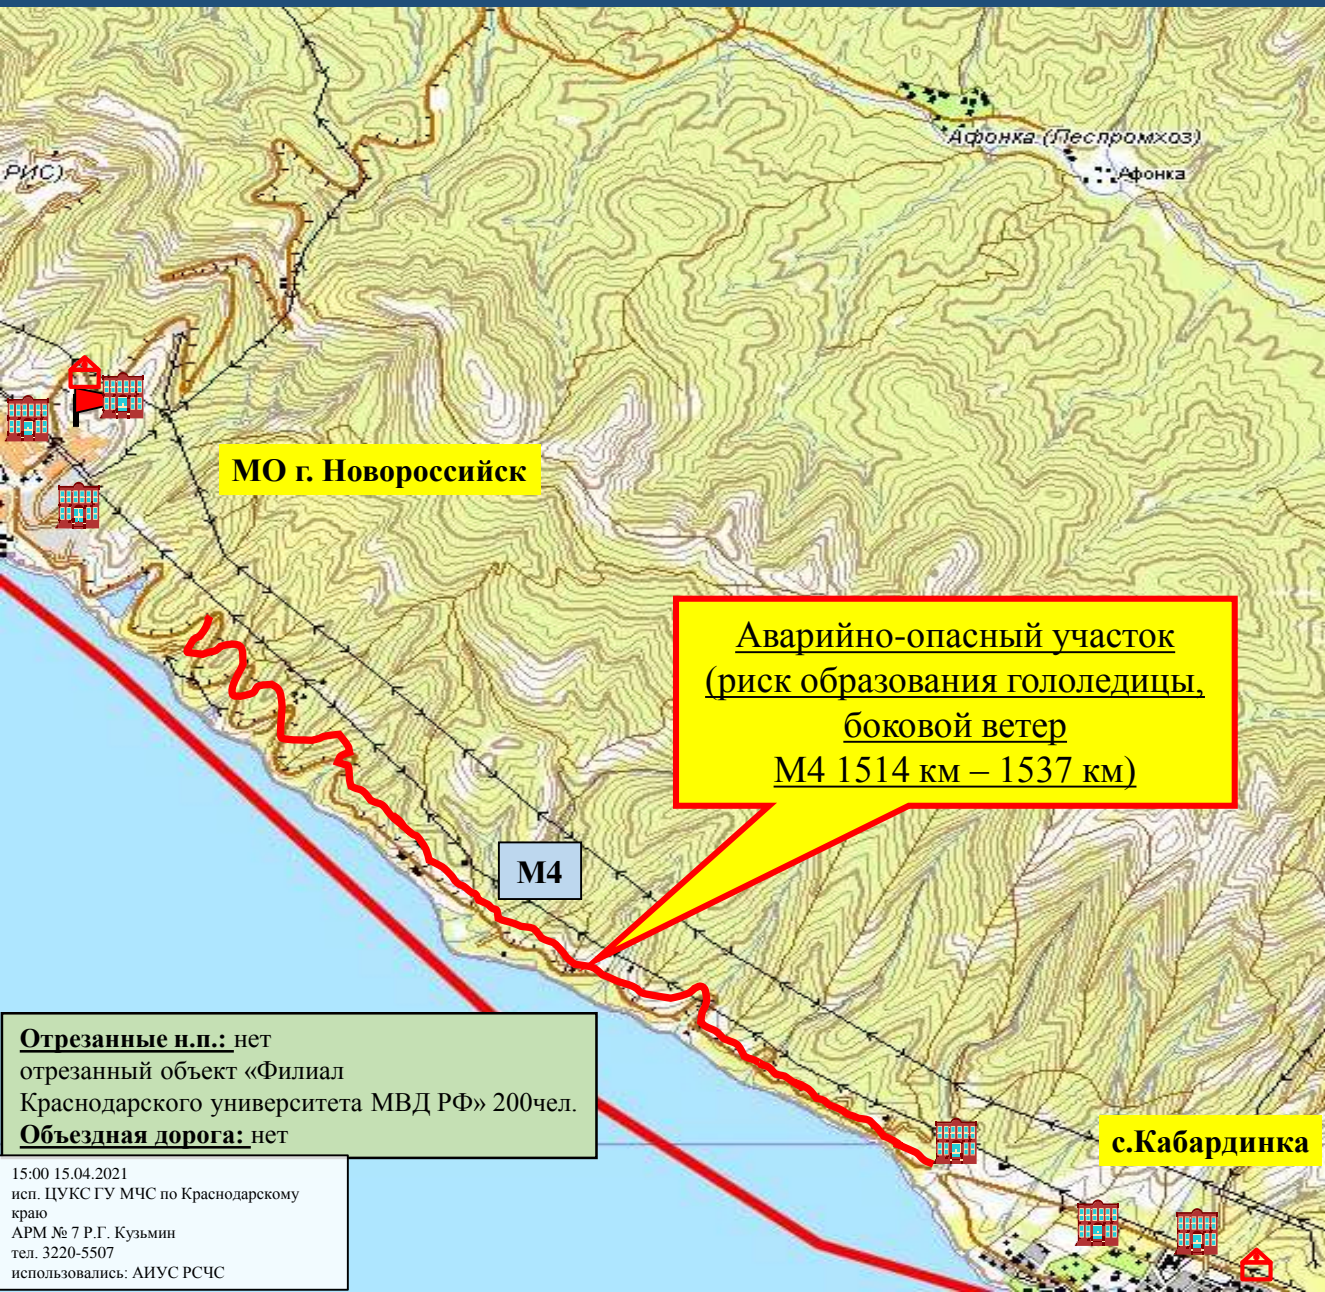

ИНФОРМАЦИОННЫЕ МАТЕРИАЛЫ ПО РИСКУ НАРУШЕНИЯ ТРАНСПОРТНОГО СООБЩЕНИЯ,
СВЯЗАННЫХ С НЕБЛАГОПРИЯТНЫМИ МЕТЕОЯВЛЕНИЯМИ НА АВТОДОРОГЕ М-4 ДОН
В КРАСНОДАРСКОМ КРАЕ (НА 16.04.2021)

Трехмерная модель участка

Прогноз метеоявлений

Аварийно-опасный участок
(риск образования гололедицы,
боковой ветер
М4 1514 км – 1537 км)

МО г. Новороссийск

с. Кабардинка

М4

Условные обозначения

- участок автодороги с повышенным риском возникновения ДТП, нарушением движения
- объездная дорога
- населенный пункт
- пожарно-спасательные формирования
- социально-значимый объект
- больница

ИНФОРМАЦИОННЫЕ МАТЕРИАЛЫ ПО РИСКУ НАРУШЕНИЯ ТРАНСПОРТНОГО СООБЩЕНИЯ, СВЯЗАННЫХ С НЕБЛАГОПРИЯТНЫМИ МЕТЕОЯВЛЕНИЯМИ НА ФЕДЕРАЛЬНОЙ АВТОМОБИЛЬНОЙ ДОРОГЕ М-4 ДОН (НА 16.04.2021)

- #### Условные обозначения
- Участок автодороги с повышенным риском возникновения ДТП, нарушением движения
 - Объездная дорога
 - Населенный пункт

A147

МО г. Сочи

Трехмерная модель участка

Условные обозначения

-  - Участок автодороги с повышенным риском возникновения ДТП, нарушением движения
-  - Объездная дорога
-  - Населенный пункт

Отрезанные н.п.: нет
Объездная дорога: нет