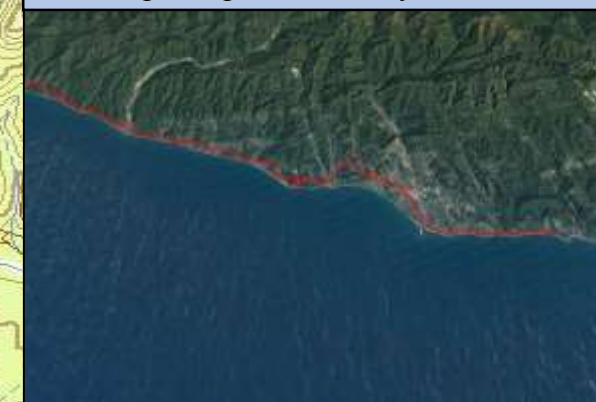

ИНФОРМАЦИОННЫЕ МАТЕРИАЛЫ ПО РИСКУ НАРУШЕНИЯ ТРАНСПОРТНОГО СООБЩЕНИЯ,
СВЯЗАННЫХ С НЕБЛАГОПРИЯТНЫМИ МЕТЕОЯВЛЕНИЯМИ НА АВТОДОРОГЕ М-4 ДОН
В КРАСНОДАРСКОМ КРАЕ (НА 16.04.2021)

Трехмерная модель участка

Прогноз метеоявлений

Аварийно-опасный участок
(риск образования гололедицы,
боковой ветер
М4 1514 км – 1537 км)

МО г. Новороссийск

с. Кабардинка

М4

Условные обозначения

- участок автодороги с повышенным риском возникновения ДТП, нарушением движения
- объездная дорога
- населенный пункт
- пожарно-спасательные формирования
- социально-значимый объект
- больница

Отрезанные н.п.: нет
отрезанный объект «Филиал
Краснодарского университета МВД РФ» 200чел.
Объездная дорога: нет

15:00 15.04.2021
исп. ЦУКС ГУ МЧС по Краснодарскому
краю
АРМ № 7 Р.Г. Кузьмин
тел. 3220-5507
использовались: АИУС РСЧС

A147

МО г. Сочи

Трехмерная модель участка

Условные обозначения

-  - Участок автодороги с повышенным риском возникновения ДТП, нарушением движения
-  - Объездная дорога
-  - Населенный пункт

Отрезанные н.п.: нет
Объездная дорога: нет